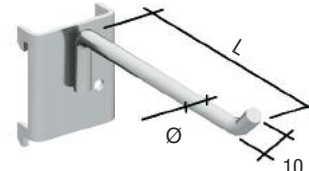

SUSPENSION HOOK

Order no.	Ø	L
C MV 10 037	5	24
C MV 10 038	5	38
C MV 10 039	4	100
C MV 10 040	6	100
C MV 10 041	5	150
C MV 10 042	6	200